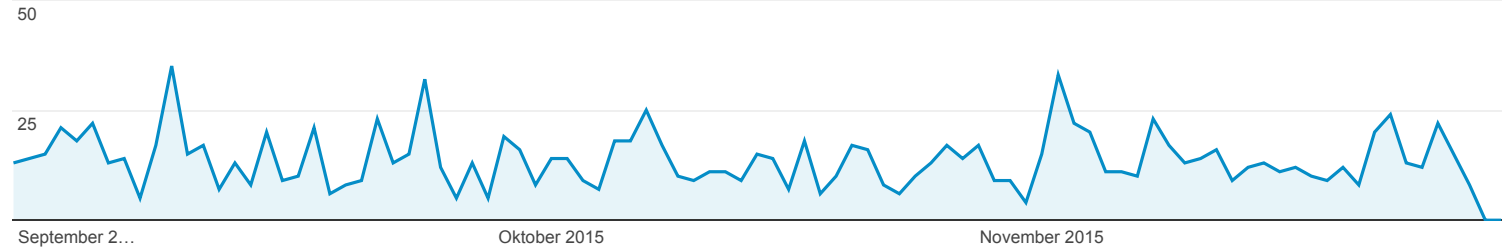

28.08.2015 - 30.11.2015

Suchanfragen

Google-Suche: Die 1000 häufigsten Suchanfragen des Tages

Keine Daten der vergangenen 2 Kalendertage verfügbar.

Zum Schutz der Nutzerdaten werden Suchanfragen, die nur sehr selten durchgeführt wurden oder personenbezogene Daten bzw. vertrauliche Informationen enthalten, unter "(nicht festgelegt)" zusammengefasst. [Weitere Informationen](#)

% von Klicks: 100,00 %

Explorer

Impressionen

Suchanfrage	Impressionen	Klicks	Durchschnittliche Position	CTR
	1.288 % des Gesamtwerts: 100,00 % (1.288)	251 % des Gesamtwerts: 100,00 % (251)	18 % des Gesamtwerts: 100,00 % (18)	19,49 % Durchn. für Datenansicht: 19,49 % (0,00 %)
1. (nicht festgelegt)	457 (35,48 %)	96 (38,25 %)	9,3 (47,73 %)	21,01 %
2. fitnesscenter gommern	114 (8,85 %)	57 (22,71 %)	2,7 (9,49 %)	50,00 %
3. thaiboxen magdeburg	110 (8,54 %)	13 (5,18 %)	6,3 (30,34 %)	11,82 %
4. bauernhof magdeburg	99 (7,69 %)	0 (0,00 %)	29(158,40 %)	0,00 %
5. fitnessstudio gommern	88 (6,83 %)	43 (17,13 %)	2,9 (10,74 %)	48,86 %
6. muay thai magdeburg	72 (5,59 %)	0 (0,00 %)	10 (51,53 %)	0,00 %
7. fitness gommern	69 (5,36 %)	35 (13,94 %)	3,9 (16,35 %)	50,72 %
8. thaiboxen	42 (3,26 %)	1 (0,40 %)	6,2 (29,85 %)	2,38 %
9. fitnessstudio magdeburg	35 (2,72 %)	0 (0,00 %)	63(353,18 %)	0,00 %
10. fitnesscenter magdeburg	31 (2,41 %)	0 (0,00 %)	47(266,14 %)	0,00 %
11. suchmaschinenoptimierung magdeburg	22 (1,71 %)	0 (0,00 %)	140(798,18 %)	0,00 %
12. kampfssport magdeburg	16 (1,24 %)	0 (0,00 %)	55(307,74 %)	0,00 %
13. boxen in magdeburg	13 (1,01 %)	0 (0,00 %)	73(411,79 %)	0,00 %
14. boxen magdeburg	13 (1,01 %)	0 (0,00 %)	71(401,22 %)	0,00 %
15. fitness center magdeburg	13 (1,01 %)	0 (0,00 %)	47(262,05 %)	0,00 %
16. kickboxen magdeburg	12 (0,93 %)	0 (0,00 %)	21(112,12 %)	0,00 %
17. sportpark schönebeck	11 (0,85 %)	0 (0,00 %)	82(463,24 %)	0,00 %
18. fitness schönebeck	9 (0,70 %)	0 (0,00 %)	72(403,96 %)	0,00 %
19. fcg gommern	8 (0,62 %)	3 (1,20 %)	4,0 (17,18 %)	37,50 %
20. fitness shop magdeburg	8 (0,62 %)	0 (0,00 %)	43(239,04 %)	0,00 %